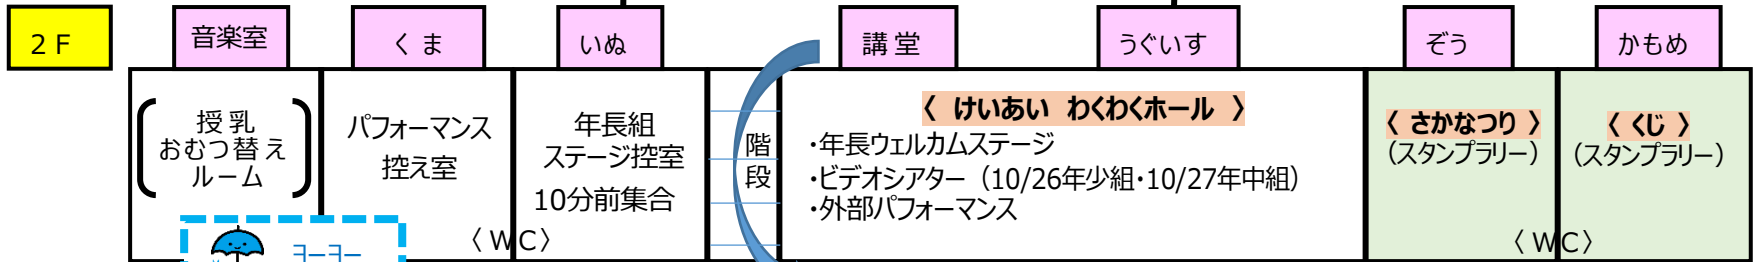

幼稚園

入室の際、靴は各自 袋に入れ 室内へ持ち込んで下さい。