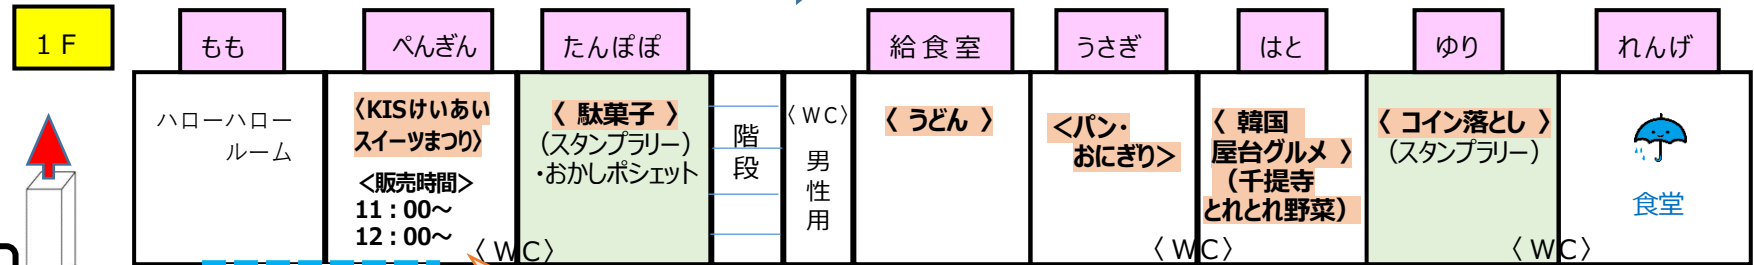

入口

職員室上ピロティ
〈ヨーヨー〉

無くなり次第終了

当日券売り場
スタンプラリーお土産渡し

2Fピロティ (かもめ前)
〈ゲームコーナー〉
(パチンコ・わにパクン・UFOキャッチャー)

職員室

〈ジュースのコーナー〉
〈ジュース〉
〈お茶・紅茶〉
〈アイスクリーム〉
現金

園庭でのパフォーマンス)
★学园长先生・板橋先生の紙芝居
★学童けいあいの舎 けん玉
(10/27のみ)

〈やきそば〉
〈フランクフルト〉
〈たこせん〉

教材庫

〈わたがし〉(現金)
雨天時は職員室前にて行います。

2Fピロティ (さくら上)
〈スーパーボール〉
(現金)

〈たこやきピグ〉
年長児コーナー
雨天時中止

〈かえるがピョン〉
年長児コーナー
雨天時中止

【年長】
お店荷物置き
【役員】
控室

さくら

おねがい

- ※ 講堂では、外靴を入れる「くつ袋」をご持参頂き 入室して下さい。
- ※ 園内禁煙、飲食は園庭のみ可能です。譲り合って ご使用下さい。
  (雨天時は 飲食スペースに限りがありますので お持ち帰り等 ご検討下さい)
- ※ アスレチックは必ず保護者の方がついて、子どもさんの様子を見てあげてください。
- ※ ゴミは ゴミ箱へ 捨ててください。
- ※ お手洗いは 各トイレの奥にも大人 (女性) 用がありますので ご利用下さい。
  中央階段下のトイレは、男性用となります。
- ※ スタンプラリーの景品などを入れる「エコバック」があると便利です。